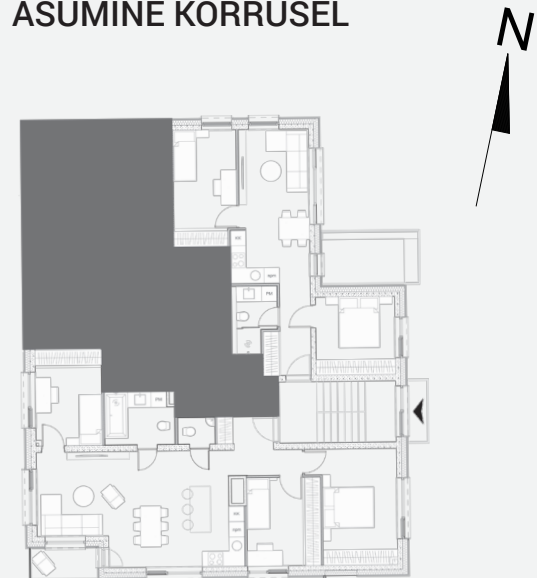

KORTER 6

KORRUS 2
RUUME 3
SUURUS 59,8 m²

ASUMINE KORRUSEL

*Müügitmaterjalides olevad plaanid on illustratiivsed ja müüdavate pindade lõplikud suurused võivad muutuda.