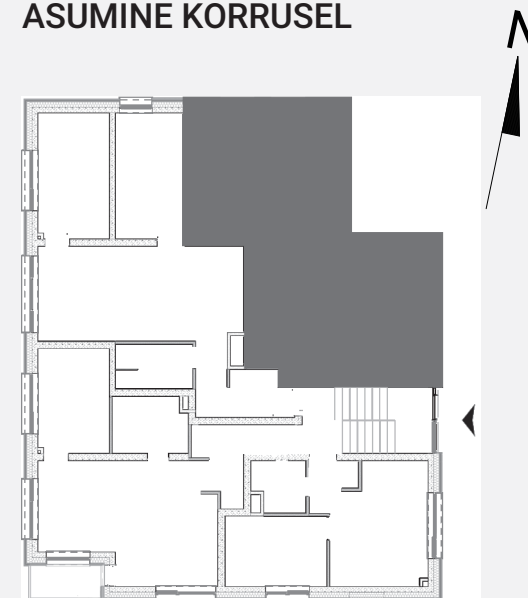

KORTER 4

KORRUS	1
RUUME	2
SUURUS	47,6 m ²

ASUMINE KORRUSEL

*Müügitmaterjalides olevad plaanid on illustratiivsed ja müüdavate pindade lõplikud suurused võivad muutuda.